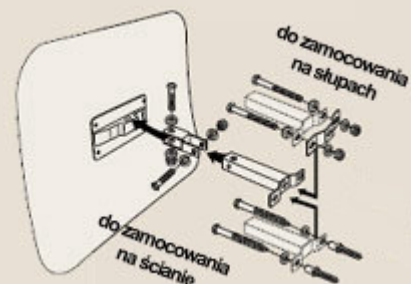

LUSTRA SKLEPOWE, DUŻE

Lustra kontrolne sklepowe do zastosowania na dużych powierzchniach.

Lustra te przystosowane są specjalnie do obserwacji dużych obiektów z dużej odległości: obraz widziany przez obserwatora jest idealny nawet z odległości 30 m.

Elementy mocujące przystosowane są do rozmiarów lusterek. Wyprodukowane specjalnie bez ramy, lustra te doskonale harmonizują z otoczeniem, pozwalając na dyskretną i skuteczną obserwację.

2 kierunki 

Maksymalna odległość między użytkownikiem a lustrem (m)	Wymiary lustra		Cena z rabatem 5% (netto)
ok. 15	Ø800	Decorativ 108	554,80 zł
ok. 20	800x600	Decorativ 118	740,05 zł
ok. 25	Ø900	Decorativ 109	689,70 zł
ok. 30	1000x800	Decorativ 119	874 zł

Lustra dostarczane są z kompletem uniwersalnych uchwytów pozwalających na precyzyjne przymocowanie do ścian i słupów o średnicy 34-90 mm.